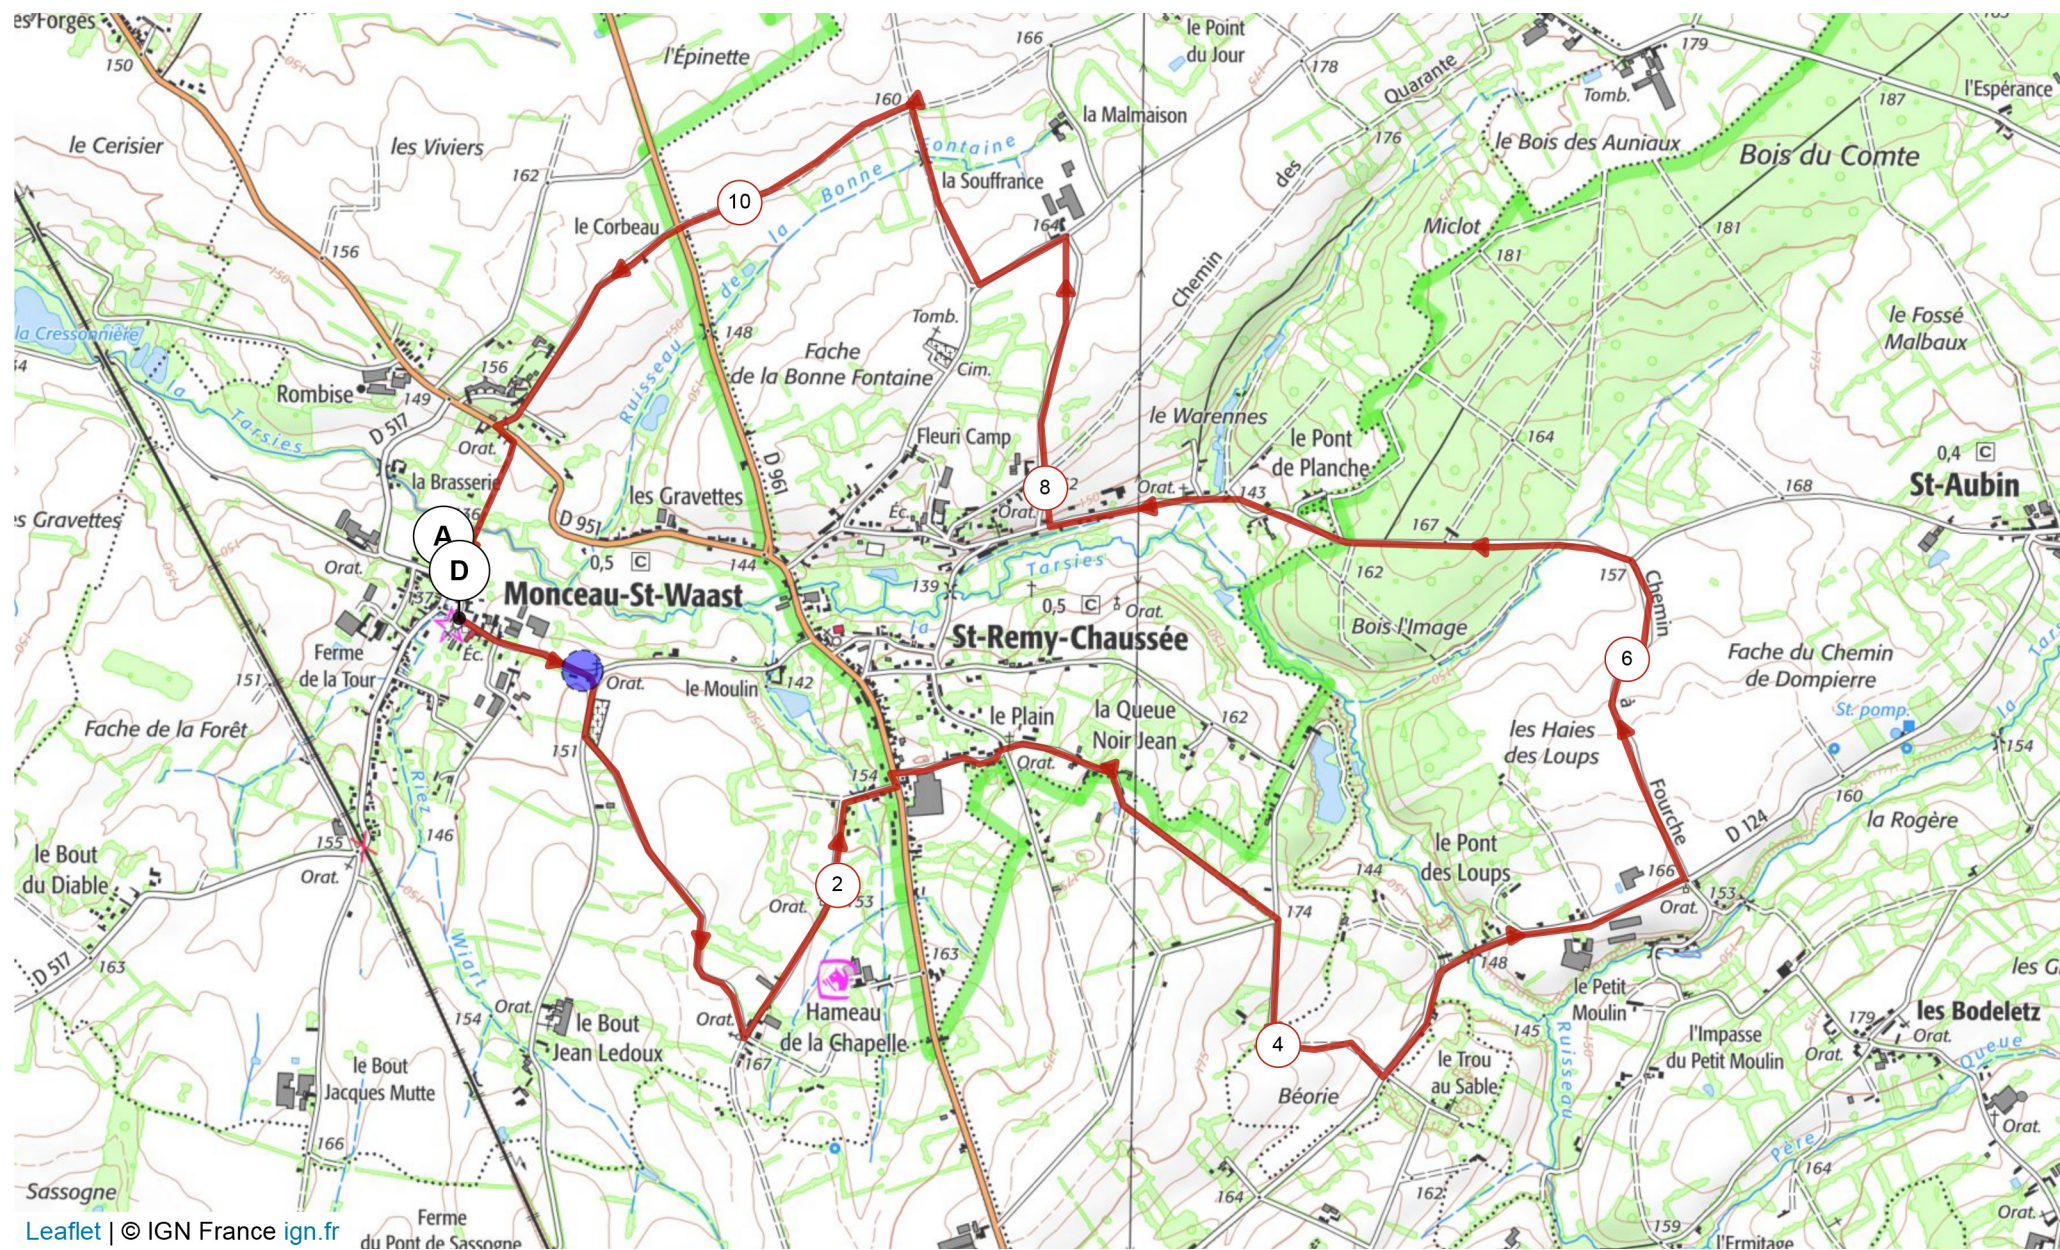

12670052 | Randonnée pédestre | SARS MONCEAU ST WAAST

Monceau-Saint-Waast -> Monceau-Saint-Waast

11.414 km ↑ 127 m ↓ 128 m ▲ 137 m ▲ 174 m

Le droit de reproduction est strictement réservé à un usage personnel et privé. Lors de la pratique de votre activité, veillez à respecter les propriétés et chemins privés et assurez-vous de la praticabilité du parcours.

© 2021 Openrunner